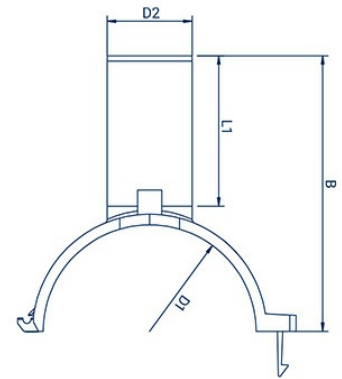

- material: PE 100-RC
- application: water and gas
- 16 bar water, 10 bar gas
- MRS - 10 MPa

Code	D1 (mm)	D2 (mm)	A (mm)	B (mm)	L1 (mm)	Quantity per parcel
OE06302011	63	20	126	109	67	30
OE06302511	63	25	127	110	70	30
OE06303211	63	32	127	137	97	30
OE06304011	63	40	127	136	96	30
OE06305011	63	50	127	136	95	20
OE06306311	63	63	127	136	97	20
OE07502011	75	20	126	109	70	30
OE07502511	75	25	127	132	86	25
OE07503211	75	32	125	131	84	20
OE07504011	75	40	127	136	98	20
OE07505011	75	50	127	136	97	20
OE07506311	75	63	127	159	114	16
OE09002511	90	25	127	137	84	40
OE09003211	90	32	127	138	85	40
OE09006311	90	63	128	166	113	30
OE11002511	110	25	128	137	43	24
OE11003211	110	32	127	140	84	30
OE11006311	110	63	128	175	113	24
OE12502511	125	25	128	153.5	84	24
OE12503211	125	32	128	151	85	24
OE12504011	125	40	128	152	75	24
OE12506311	125	63	128	182	113	20
OE14003211	140	32	128	148	84	20